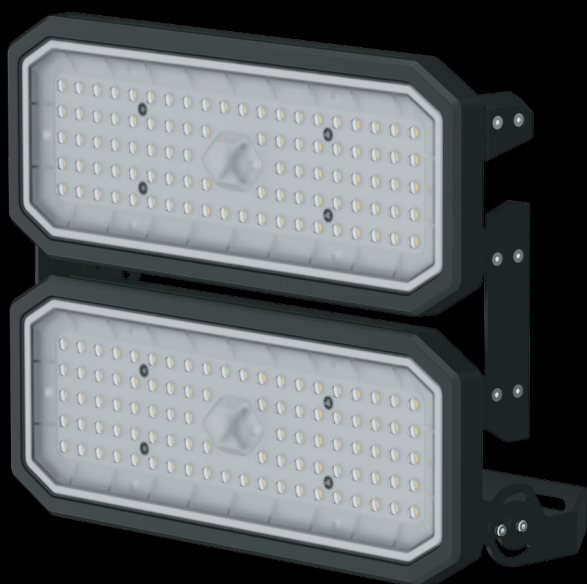

ДО-01 150 Вт

Гарантия 7 лет		IP65	УХЛ1	
Сделано в России	-45 +60	EMC	AC/DC	
Отсутствие пульсаций		CRI >80	IK08	

описание модели

Конструкция: светильник имеет ударопрочный корпус, из стойкого к коррозии сплава с повышенным содержанием алюминия и кремния (Al 86%; Si 12%). Крепление рассеивателя на герметик (белый или черный) обеспечивает уровень пылевлагозащиты IP65. В комплект входит поворотная лира, позволяющая регулировать угол наклона.

Оптическая часть: прозрачный рассеиватель изготовлен из ударопрочного светотехнического поликарбоната. Встроенные в рассеиватель линзы позволяют создать разные типы КСС и углы светового потока. Возможна установка рассеивателя из стекла.

Способ монтажа: на плоскую поверхность.

150 Вт

Наименование	Световой поток	КЦТ	лм/Вт
ДО-01-150-4К-D35	21000 лм	4000 К	140
ДО-01-150-4К-D60	22500 лм	4000 К	150
ДО-01-150-4К-D90	24300 лм	4000 К	162
ДО-01-150-4К-D120	24000 лм	4000 К	160
ДО-01-150-4К-D40X125	22000 лм	4000 К	147
ДО-01-150-4К-AS	22000 лм	4000 К	147

5 — 5000 К

В — угол светового потока/тип КСС

D35 — 35°/круглосимметричная

D60 — 60°/круглосимметричная

D90 — 90°/круглосимметричная **NEW**

D120 — 120°/круглосимметричная

D40x125 — 40°x125°/симметричная

AS — 60°x80°/асимметричная