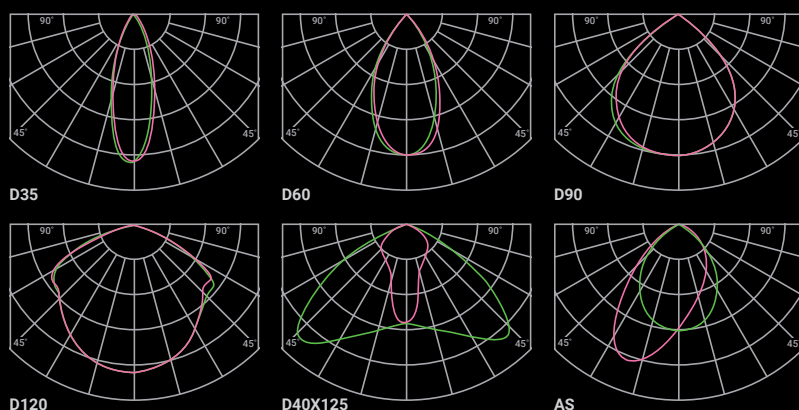

Оптическая часть: прозрачный рассеиватель изготовлен из ударопрочного светотехнического поликарбоната. Встроенные в рассеиватель линзы позволяют создать разные типы КСС и углы светового потока. Возможна установка рассеивателя из стекла.

Способ монтажа: на плоскую поверхность.

150 Вт

Наименование	Световой поток	КЦТ	лм/Вт
ДО-01-150-4К-D35	21000 лм	4000 К	140
ДО-01-150-4К-D60	22500 лм	4000 К	150
ДО-01-150-4К-D90	24300 лм	4000 К	162
ДО-01-150-4К-D120	24000 лм	4000 К	160
ДО-01-150-4К-D40X125	22000 лм	4000 К	147
ДО-01-150-4К-AS	22000 лм	4000 К	147

Модификации серии ДО-01

ДО-01-Х-150-УК-В

Х — рассеиватель

С — стекло

отсутствие символа — поликарбонат

У — цветовая температура

3 — 3000 К

4 — 4000 К

5 — 5000 К

В — угол светового потока/тип КСС

D35 — 35°/круглосимметричная

D60 — 60°/круглосимметричная

D90 — 90°/круглосимметричная **NEW**

D120 — 120°/круглосимметричная

D40x125 — 40°x125°/симметричная

AS — 60°x80°/асимметричная