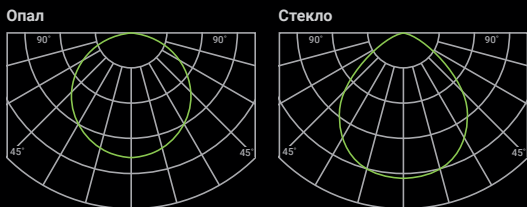

ДВО-15 IP54 Грильято равномерная засветка

Гарантия 7 лет		IP54	УХЛ2	
Сделано в России	-20 +40	EMC	АС/DC	
Отсутствие пульсаций		IK08		

описание модели

Конструкция: цельнометаллический сварной корпус изготовлен из листовой стали, покрыт белой порошковой краской. По периметру рамки рассеивателя закреплен силиконовый уплотнитель, обеспечивающий степень защиты IP54. Имеет удобную нажимную клеммную колодку для подключения. Применение 10 светодиодных модулей обеспечивает максимальную равномерность освещения.