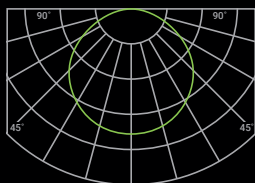

ДВО-10 Грильято равномерная засветка

Опал

Опал

Гарантия 7 лет		IP40	УХЛ4	
Сделано в России	-20 +40	EMC	АС/DC	
Отсутствие пульсаций		IK08		

описание модели

Конструкция: цельнометаллический сварной корпус изготовлен из листовой стали, покрыт белой порошковой краской. Имеет удобную нажимную клеммную колодку для подключения. Применение 10 светодиодных модулей обеспечивает максимальную равномерность освещения.