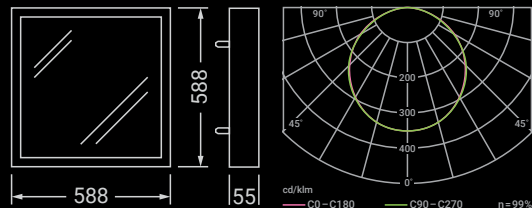

Гарантия 5 лет	Сделано в России	Отсутствие пульсаций

	IP40	УХЛ4	-20 +40	CRI >80	EMC

AC/DC